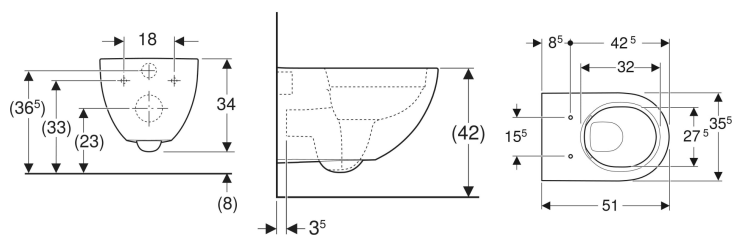

Geberit Acanto Wand-WC Tiefspüler, geschlossene Form, Rimfree

Verwendungszwecke

- Für UP-Spülkästen
- Für UP-Druckspüler

Eigenschaften

- Wandhängend
- Tiefspül-WC
- Abgang horizontal

- Rimfree
- Einfache Befestigung mit Easy Fast Fixing (Typ EFF3)
- Typ 1, Vollmenge 6 / 5 / 4 l, nach EN 997
- Spült mit 4 l
- Geschlossene Form
- Verdeckte Befestigung

Technische Daten

Werkstoff

Sanitärkeramik

Lieferumfang

- Befestigungsmaterial

Zusätzlich zu bestellen

- WC-Sitz

Art.-Nr.	Farbe / Oberfläche	B	H	T	VE1
500.600.01.2	weiß	35.5 cm	34 cm	51 cm	1 St.
500.600.01.8	weiß / KeraTect	35.5 cm	34 cm	51 cm	1 St.